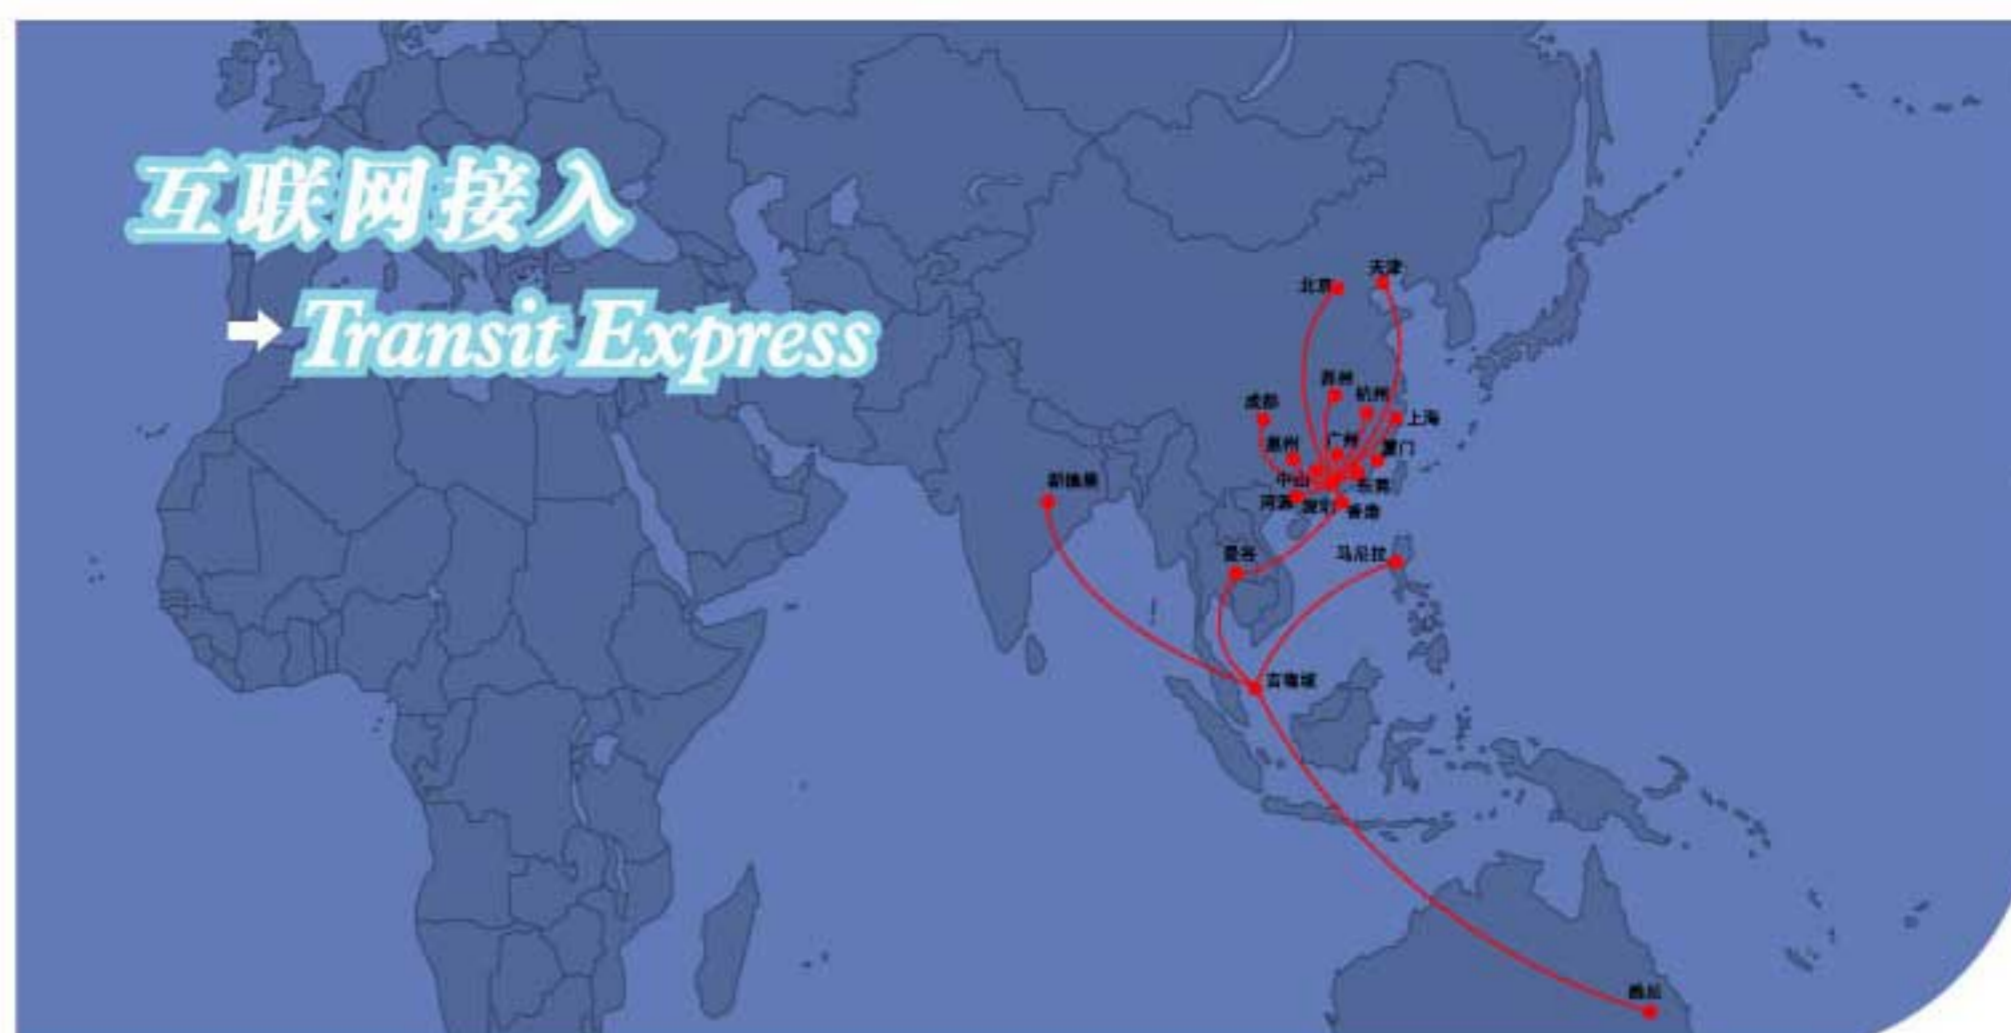

+以网络连接思维

优点

- 享有我们为您提供的7X24小时技术支持
- 专业的技术支持，更快的解决您的问题
- 构建于领先交换技术产品的高速骨干网络基础设施
- 从线路、客户支持与端到端设备管理的一站式服务

Advantage

企业通过部署Internet的应用，助力其拓展国内、国际市场，迅速拓展商业伙伴网络和满足日益增加多变的客户需求。然而，企业在与跨网用户、海外的办事处及商业伙伴联系时却面临着不能快速、稳定访问的全球网络问题，这些种种阻碍和网络瓶颈将大大降低企业的工作效率，也给企业的形象带来了相应的负面影响。

中人新电信的Transit Express通过VPN或者专线的方式作接入，在我们领先的通讯平台上通过路由的方式，使数据能够自由快速的穿梭于电信、网通和其他互联网之间，真正的跨越了南北之间互通瓶颈和各种互联障碍。

特色

- 智能三出口，智能线路选择
- 线路稳定，实时流量监测，保证传输质量
- 带宽保证，灵活的线路速率满足客户不断增加的需求
- 智能、快速的域名访问
- 广泛的网络覆盖，提供有效的数据传输服务