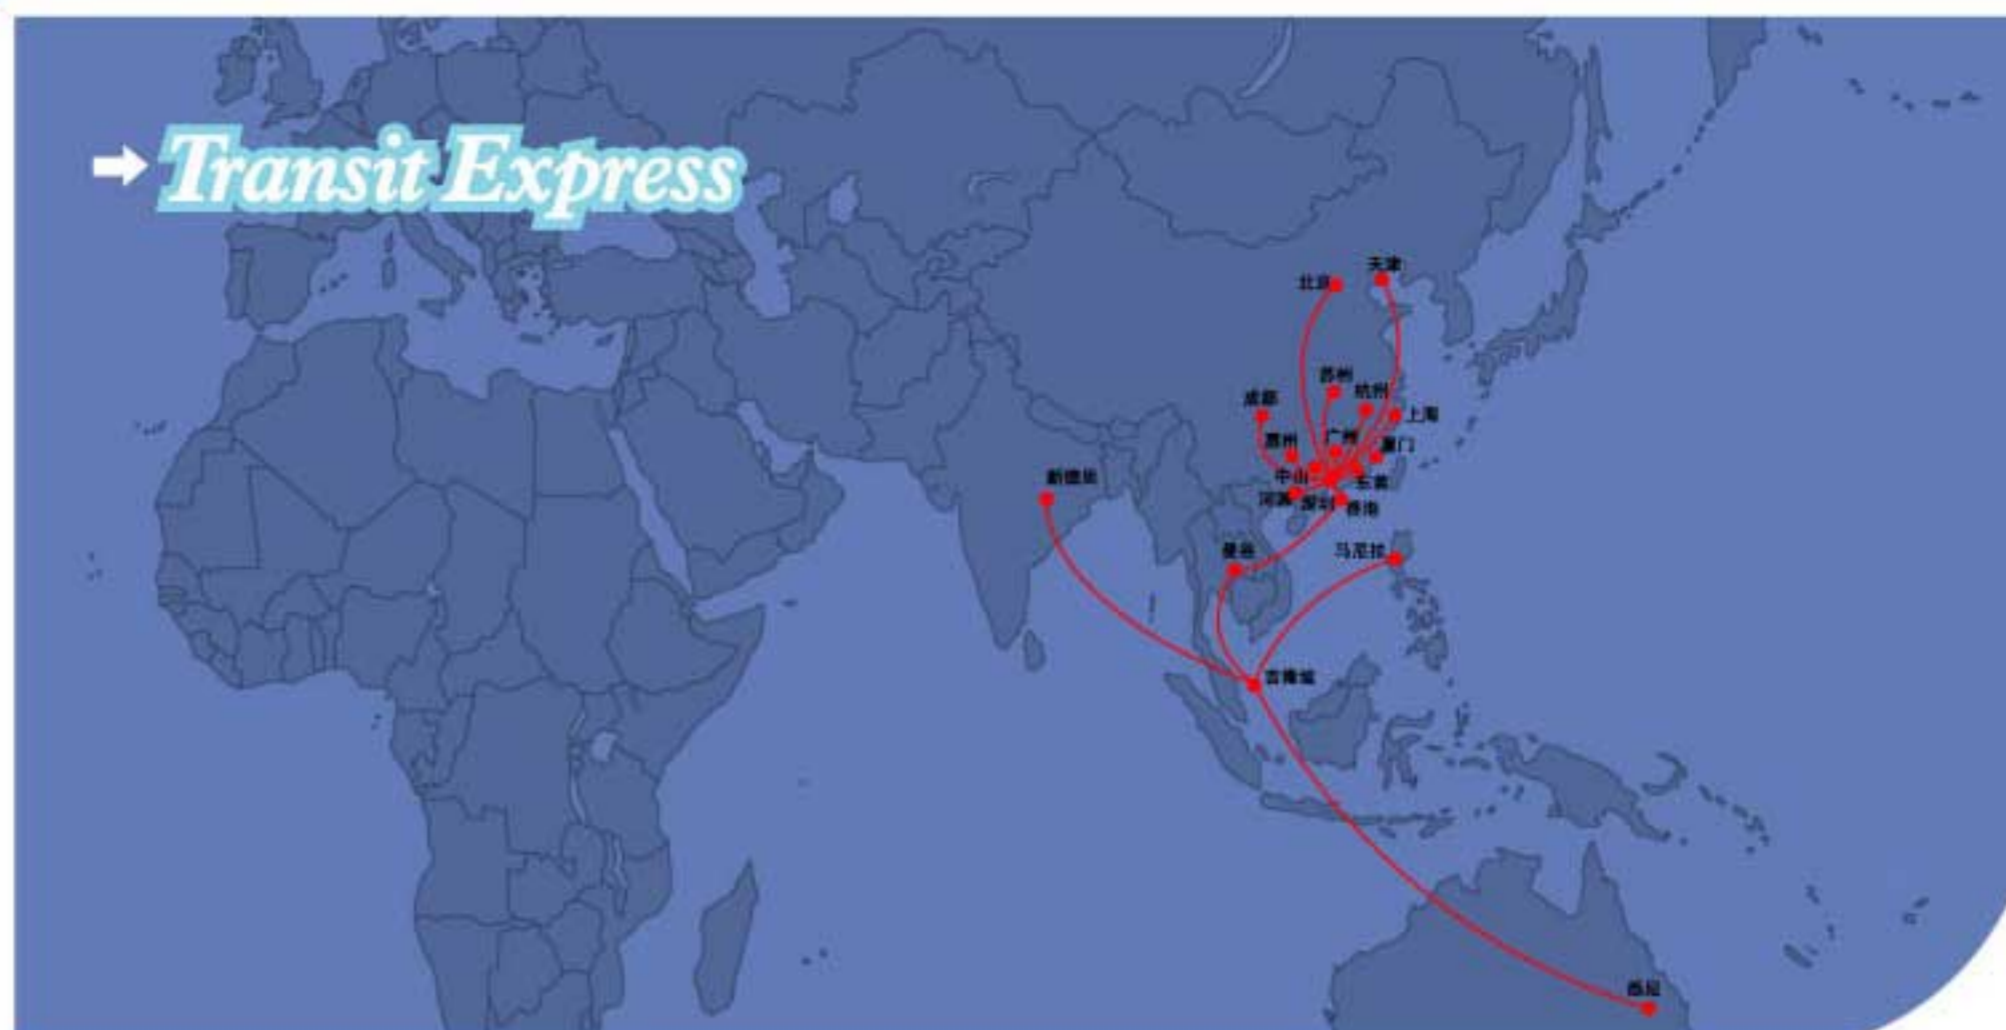

+ *Connecting minds. Connecting business*

Benefits

- Provide with you 24x7 technical support services for a prompt response to urgent inquiries and consultations
- Professional technical support and consulting service short your network lead time
- High-speed backbone infrastructure based on industry leading switching products
- One-stop solution from leased line, customer support, end-to-end network management

Internet deployment in enterprise level is essential which help enterprises to expand the domestic and international market, rapidly expand networks and business partners to meet the increasing and varied customer needs. However, they encounter all sorts of internet traffic jams and bottleneck in enterprise internet communication. Such as speed limit, unstable connection, irresolvable domain name and email errors etc., all these obstacles and bottlenecks in the network will greatly reduce the efficiency of enterprises and generate negative impact on corporate performance.

ZhongRen's Transit Express solution is based on leading intelligence connection technology and our resourceful industry expertise. It applicable to available VPN or leased line access methods, through our leading communication platform, let your mission critical data efficiently transmit in China Telecom, China Netcom and any other ISPs network without any bottlenecks and boundary limitations.

Features

- Intelligence Three ports and routing selection
- Robust and stable network, real-time transmission monitoring
- Guaranteed bandwidth, flexible speed selections to meet different customer needs
- Intelligent and quick domain name access
- Extensive network coverage providing with efficient data transmission